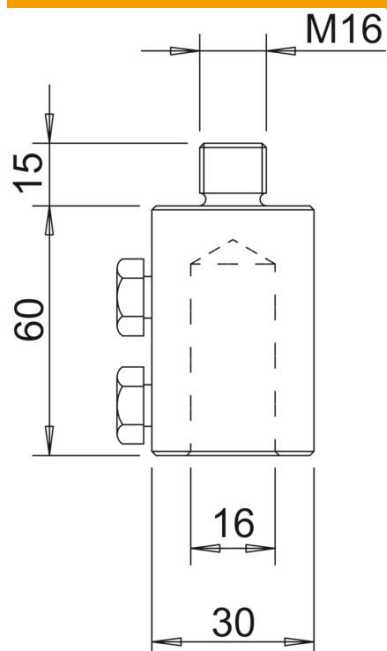

## Pieza de conexión

Referencia: 5408352

- Pieza de conexión con rosca M16
- Para montaje sobre pies con rosca interior M16 como tipo 101 (5402891,5402958)
- Incl. tornillos M10

**Alu** Aluminio

### Datos maestros

Referencia	5408352
Tipo	101 A-16
Denominación 1	Pieza de conexión
Denominación 2	para varillas GFK de 16 mm
Fabricante	OBO
Dimensión	16mm
Material	Aluminio
Unidad VK más pequeña	10
Cantidad	Pieza
Peso	13 kg
Unidad de peso	kg/100 u

# Ficha Técnica

Pieza de conexión

Referencia: 5408352

## Dimensiones

Longitud	60 mm
Medida d mín.	30 mm
Medida d Ø	16 mm
Medida L	60 mm