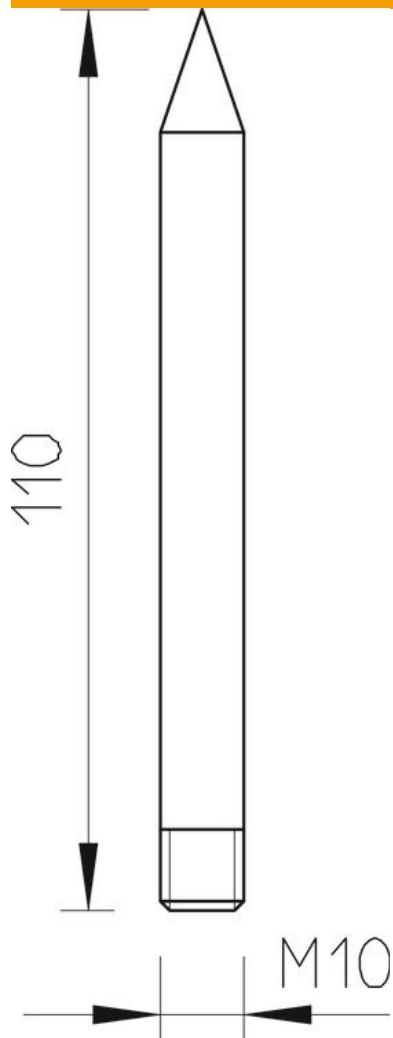

Ficha Técnica

Punta captadora

Referencia: 5408458

- Para colocar en la pieza final tipo 101 IES
- Con rosca M10

Alu Aluminio

Datos maestros

| | |
|-----------------------|------------------|
| Referencia | 5408458 |
| Tipo | 101 ISP M10 |
| Denominación 1 | Punta de captura |
| Fabricante | OBO |
| Dimensión | M10 |
| Material | Aluminio |
| Unidad VK más pequeña | 10 |
| Cantidad | Pieza |
| Peso | 10 kg |
| Unidad de peso | kg/100 u |

Ficha Técnica

Punta captadora

Referencia: 5408458

Dimensiones

| | |
|----------|--------|
| Longitud | 110 mm |
| Medida L | 110 mm |

Datos técnicos

| | |
|----------|--------------------|
| Conexión | Conductor redondo* |
| Versión | Punta captadora |