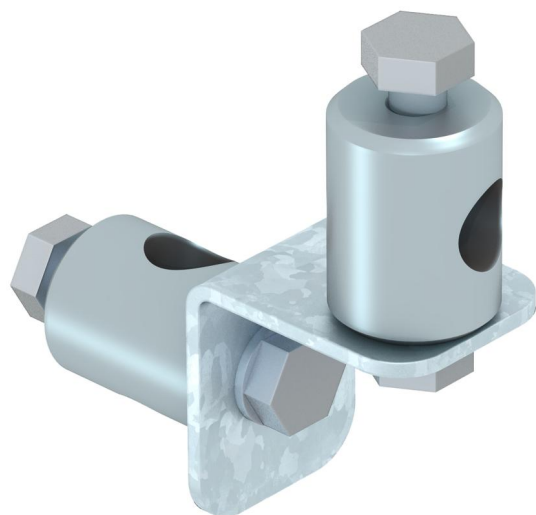

## Adaptador múltiple

Referencia: 5408996

- Conector para dos barras de PRFV
- Ø d: 16 mm.

**A2** Acero inoxidable

### Datos maestros

Referencia	5408996
Tipo	101 MA-16
Denominación 1	Iso-Combi
Denominación 2	adaptador múltiple
Fabricante	OBO
Dimensión	150x90x25
Material	Acero inoxidable 1.4301
Unidad VK más pequeña	1
Cantidad	Pieza
Peso	36,28 kg
Unidad de peso	kg/100 u

## Adaptador múltiple

Referencia: 5408996

### Dimensiones

Medida B	40 mm
Medida d mín.	30 mm
Medida d Ø	16 mm
Medida L	91 mm