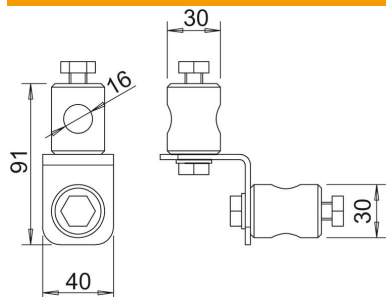

## Adaptador múltiple

Referencia: 5408996

- Conector para dos barras de PRFV
- Ø d: 16 mm.

**A2** Acero inoxidable

### Datos maestros

Referencia	5408996
Tipo	101 MA-16
Denominación 1	Iso-Combi
Denominación 2	adaptador múltiple
Fabricante	OBO
Dimensión	150x90x25
Material	Acero inoxidable 1.4301
Unidad VK más pequeña	1
Cantidad	Pieza
Peso	36,28 kg
Unidad de peso	kg/100 u

### Dimensiones

Medida B	40 mm
Medida d mín.	30 mm
Medida d Ø	16 mm
Medida L	91 mm