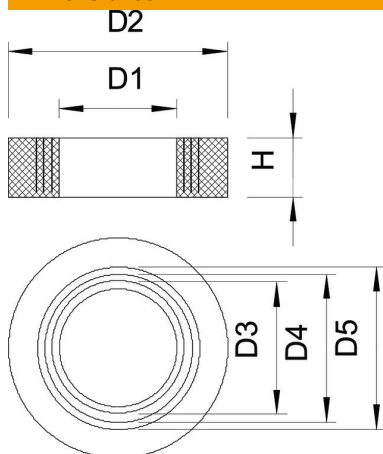

## Empaquetadura seccionable

Referencia: 2029138

Empaquetadura de goma (anillo de sellado recortable) según DIN 46320 para prensaestopas cónicos.

**NBR**  
**SBR** Mezcla de caucho

### Datos maestros

Referencia	2029138
Tipo	107 B PG13.5
Denominación 1	Empaquetadura seccionable
Fabricante	OBO
Dimensión	PG13,5
Color	Negro
Material	Mezcla de caucho
Unidad VK más pequeña	100
Cantidad	Pieza
Peso	0,172 kg
Unidad de peso	kg/100 u

### Dimensiones

Medida D1	7,5 mm
Medida D2	18,3 mm
Medida D3	10 mm
Maß D4	12,5 mm
Medida D5	15 mm
Medida H	6 mm

### Datos técnicos

Sellado D máx.	12,5 mm
Sellado D mín.	7,5 mm
Tamaño	Pg 13,5
Tamaño	M20