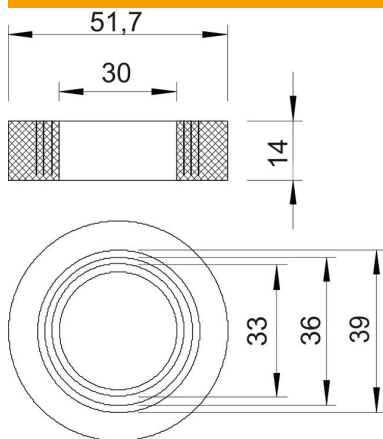

## Empaquetadura seccionable

Referencia: 2029421

Empaquetadura de goma (anillo de sellado recortable) según DIN 46320 para prensaestopas cónicos.

**NBR**  
**SBR** Mezcla de caucho

### Datos maestros

Referencia	2029421
Tipo	107 B PG42
Denominación 1	Empaquetadura seccionable
Fabricante	OBO
Dimensión	PG42
Color	Negro
Material	Mezcla de caucho
Unidad VK más pequeña	50
Cantidad	Pieza
Peso	2,345 kg
Unidad de peso	kg/100 u

### Dimensiones

Medida D1	30 mm
Medida D2	51,7 mm
Medida D3	33 mm
Maß D4	36 mm
Medida D5	39 mm
Medida H	14 mm

### Datos técnicos

Sellado D máx.	39 mm
Sellado D mín.	30 mm
Tamaño	Pg 42
Tamaño	M50