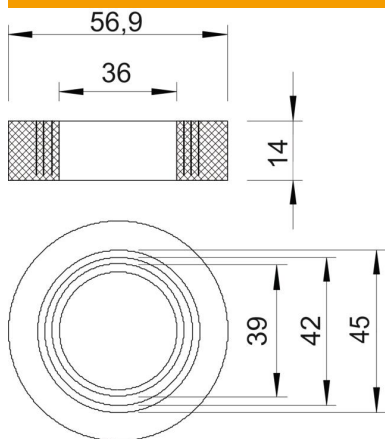

## Empaquetadura seccionable

Referencia: 2029480

Empaquetadura de goma (anillo de sellado recortable) según DIN 46320 para prensaestopas cónicos.

**NBR**  
**SBR** Mezcla de caucho

### Datos maestros

Referencia	2029480
Tipo	107 B PG48
Denominación 1	Empaquetadura seccionable
Fabricante	OBO
Dimensión	PG48
Color	Negro
Material	Mezcla de caucho
Unidad VK más pequeña	50
Cantidad	Pieza
Peso	2,615 kg
Unidad de peso	kg/100 u

### Dimensiones

Medida D1	36 mm
Medida D2	56,9 mm
Medida D3	39 mm
Maß D4	42 mm
Medida D5	45 mm
Medida H	14 mm

### Datos técnicos

Sellado D máx.	45 mm
Sellado D mín.	36 mm
Tamaño	Pg 48
Tamaño	M63