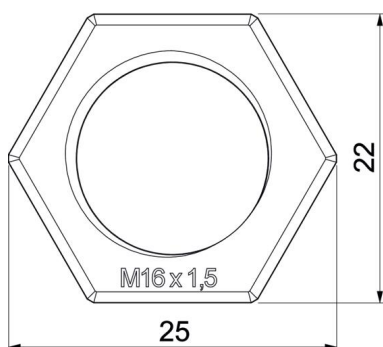

Ficha Técnica

Contratuerca, rosca métrica, gris plateado

Referencia: 2048760

Contratuerca según DIN 46319, con rosca métrica según IEC 423.

PA Poliamida

Datos maestros

Referencia	2048760
Tipo	116 M16 SGR PA
Denominación 1	Contratuerca
Fabricante	OBO
Dimensión	M16
Color	gris plata; RAL 7001
Material	Poliamida
Unidad VK más pequeña	100
Cantidad	Pieza
Peso	0,125 kg
Unidad de peso	kg/100 u

Ficha Técnica

Contratuerca, rosca métrica, gris plateado

Referencia: 2048760

Dimensiones

Medida E	25 mm
Medida L	5 mm

Datos técnicos

Rosca	M16_x_1,5
Tipo de rosca	Métrico
Tamaño nominal de rosca métrica/PG	16
Reforzado con fibra de vidrio	no
Libre de halógenos	sí
A prueba de impactos	no
Ancho de llave	22