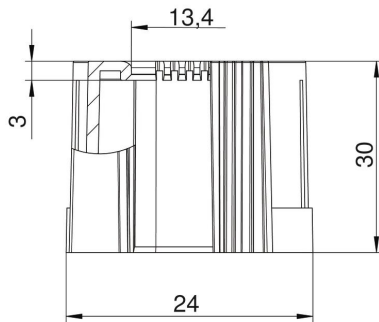

Ficha Técnica

Boquilla de tubo, divisible, métrica, negra

Referencia: 2047944

Boquilla en extremo de tubo separable para insertar en tubos métricos para instalaciones eléctricas.

La boquilla en extremo de tubo separable puede utilizarse para las reparaciones conforme a las normas de instalaciones existentes. No es necesario desembornar los cables, lo que permite un montaje rápido.

PE Polietileno

Datos maestros

Referencia	2047944
Tipo	129 TB M20 SW
Denominación 1	Boquilla para tubo, separable
Denominación 2	métrico
Fabricante	OBO
Dimensión	M20
Color	Negro
Material	Polietileno
Unidad VK más pequeña	50
Cantidad	Pieza
Peso	0,44 kg
Unidad de peso	kg/100 u

Ficha Técnica

Boquilla de tubo, divisible, métrica, negra

Referencia: 2047944

Dimensiones

Medida D1	24 mm
Medida D2	13,4 mm
Medida L1	30 mm
Medida L2	3 mm

Datos técnicos

Versión	Clavija de enchufe
Para diámetro de tubo	20 mm
Tamaño	M20
Libre de halógenos	sí
Superficie pulida	no
Superficie pulida	no