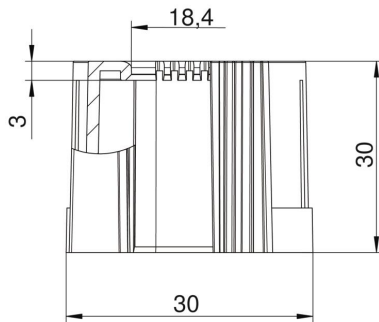

Ficha Técnica

Boquilla de tubo, divisible, métrica, negra

Referencia: 2047952

Boquilla en extremo de tubo separable para insertar en tubos métricos para instalaciones eléctricas.

La boquilla en extremo de tubo separable puede utilizarse para las reparaciones conforme a las normas de instalaciones existentes. No es necesario desembornar los cables, lo que permite un montaje rápido.

PE Polietileno

Datos maestros

Referencia	2047952
Tipo	129 TB M25 SW
Denominación 1	Boquilla para tubo, separable
Denominación 2	métrico
Fabricante	OBO
Dimensión	M25
Color	Negro
Material	Polietileno
Unidad VK más pequeña	50
Cantidad	Pieza
Peso	0,5 kg
Unidad de peso	kg/100 u

Ficha Técnica

Boquilla de tubo, divisible, métrica, negra

Referencia: 2047952

Dimensiones

Medida D1	30 mm
Medida D2	18,4 mm
Medida L1	30 mm
Medida L2	3 mm

Datos técnicos

Versión	Clavija de enchufe
Para diámetro de tubo	25 mm
Tamaño	M25
Libre de halógenos	sí
Superficie pulida	no
Superficie pulida	no