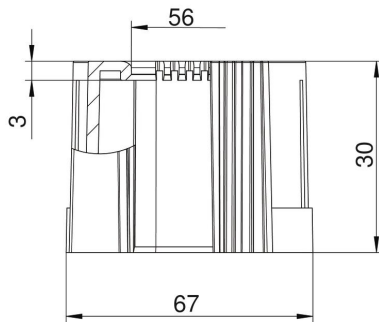

Ficha Técnica

Boquilla de tubo, divisible, métrica, negra

Referencia: 2047995

Boquilla en extremo de tubo separable para insertar en tubos métricos para instalaciones eléctricas.

La boquilla en extremo de tubo separable puede utilizarse para las reparaciones conforme a las normas de instalaciones existentes. No es necesario desembornar los cables, lo que permite un montaje rápido.

PE Polietileno

Datos maestros

Referencia	2047995
Tipo	129 TB M63 SW
Denominación 1	Boquilla para tubo, separable
Denominación 2	métrico
Fabricante	OBO
Dimensión	M63
Color	Negro
Material	Polietileno
Unidad VK más pequeña	20
Cantidad	Pieza
Peso	1,14 kg
Unidad de peso	kg/100 u

Ficha Técnica

Boquilla de tubo, divisible, métrica, negra

Referencia: 2047995

Dimensiones

Medida D1	67 mm
Medida D2	56 mm
Medida L1	30 mm
Medida L2	3 mm

Datos técnicos

Versión	Clavija de enchufe
Para diámetro de tubo	63 mm
Tamaño	M63
Libre de halógenos	sí
Superficie pulida	no
Superficie pulida	no