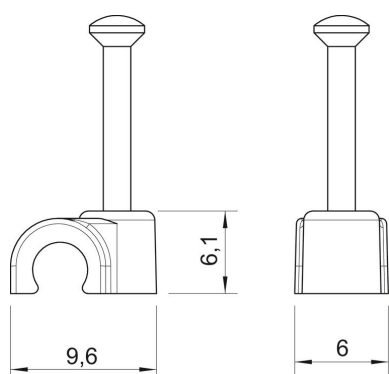

Ficha Técnica

Grapa con clavo ISO tipo 2004, gris claro

Referencia: 2227223

Grapa corta con clavo ISO
Grapa corta con clavo ISO

PP Polipropileno

Datos maestros

Referencia	2227223
Tipo	2004 18 LGR
Denominación 1	Grapillón
Fabricante	OBO
Dimensión	4mm, L18
Color	Gris claro, RAL 7035
Material	Polipropileno
Unidad VK más pequeña	200
Cantidad	Pieza
Peso	0,057 kg
Unidad de peso	kg/100 u

Ficha Técnica

Grapa con clavo ISO tipo 2004, gris claro

Referencia: 2227223

Dimensiones

Medida B	6 mm
Medida H	6,1 mm
Medida L	9,6 mm

Ficha Técnica

Grapa con clavo ISO tipo 2004, gris claro

Referencia: 2227223

Datos técnicos

Abrazadera doble	no
Ejecución	Redondo (para conductor redondo)
para diámetro de cable	4 mm
para diámetro de clavo endurecido	2,0x18
Libre de halógenos	sí
Con clavo	sí
Longitud de clavo	18 mm
A prueba de impactos	no
Transparente	no
Bloqueo de tubo	no