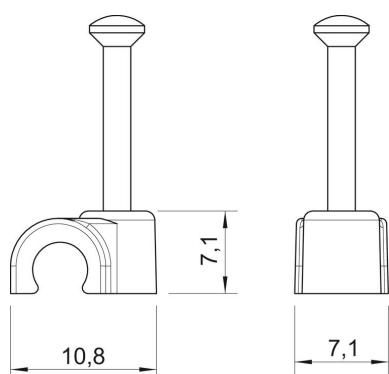

Ficha Técnica

Grapa con clavo ISO tipo 2005, gris claro

Referencia: 2227339

Grapa corta con clavo ISO
Grapa corta con clavo ISO

PP Polipropileno

Datos maestros

Referencia	2227339
Tipo	2005 25 LGR
Denominación 1	Grapillón
Fabricante	OBO
Dimensión	5mm, L25
Color	Gris claro, RAL 7035
Material	Polipropileno
Unidad VK más pequeña	100
Cantidad	Pieza
Peso	0,077 kg
Unidad de peso	kg/100 u

Ficha Técnica

Grapa con clavo ISO tipo 2005, gris claro

Referencia: 2227339

Dimensiones

Medida B	7,1 mm
Medida H	7,1 mm
Medida L	10,8 mm

Ficha Técnica

Grapa con clavo ISO tipo 2005, gris claro

Referencia: 2227339

Datos técnicos

Abrazadera doble	no
Ejecución	Redondo (para conductor redondo)
para diámetro de cable	5 mm
para diámetro de clavo endurecido	2,0x25
Libre de halógenos	sí
Con clavo	sí
Longitud de clavo	25 mm
A prueba de impactos	no
Transparente	no
Bloqueo de tubo	no