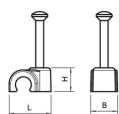

Ficha Técnica

Grapa con clavo ISO tipo 2005, gris claro

Referencia: 2227339

Grapa corta con clavo ISO
Grapa corta con clavo ISO

PP Polipropileno

Datos maestros

Referencia	2227339
Tipo	2005 25 LGR
Denominación 1	Grapillón
Fabricante	OBO
Dimensión	5mm, L25
Color	Gris claro, RAL 7035
Material	Polipropileno
Unidad VK más pequeña	100
Cantidad	Pieza
Peso	0,077 kg
Unidad de peso	kg/100 u

Ficha Técnica

Grapa con clavo ISO tipo 2005, gris claro

Referencia: 2227339

Dimensiones

Medida B	7,1 mm
Medida H	7,1 mm
Medida L	10,8 mm

Ficha Técnica

Grapa con clavo ISO tipo 2005, gris claro

Referencia: 2227339

Datos técnicos

Abrazadera doble	no
Ejecución	Redondo (para conductor redondo)
para diámetro de cable	5 mm
para diámetro de clavo endurecido	2,0x25
Libre de halógenos	sí
Con clavo	sí
Longitud de clavo	25 mm
A prueba de impactos	no
Transparente	no
Bloqueo de tubo	no