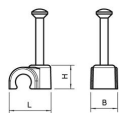

Ficha Técnica

Grapa con clavo ISO tipo 2005, gris claro

Referencia: 2227339

Grapa corta con clavo ISO
Grapa corta con clavo ISO

PP Polipropileno

Datos maestros

Referencia	2227339
Tipo	2005 25 LGR
Denominación 1	Grapillón
Fabricante	OBO
Dimensión	5mm, L25
Color	Gris claro, RAL 7035
Material	Polipropileno
Unidad VK más pequeña	100
Cantidad	Pieza
Peso	0,077 kg
Unidad de peso	kg/100 u

Ficha Técnica

Grapa con clavo ISO tipo 2005, gris claro

Referencia: 2227339

Dimensiones

Medida B	7,1 mm
Medida H	7,1 mm
Medida L	10,8 mm

Ficha Técnica

Grapa con clavo ISO tipo 2005, gris claro

Referencia: 2227339

Datos técnicos

Abrazadera doble	no
Ejecución	Redondo (para conductor redondo)
para diámetro de cable	5 mm
para diámetro de clavo endurecido	2,0x25
Libre de halógenos	sí
Con clavo	sí
Longitud de clavo	25 mm
A prueba de impactos	no
Transparente	no
Bloqueo de tubo	no