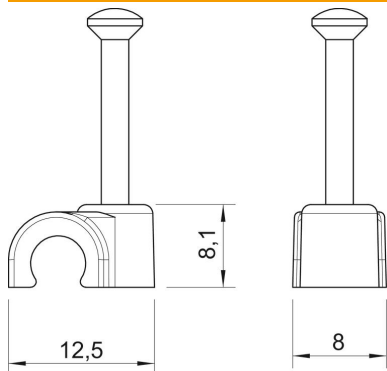

## Datos maestros

Referencia	2225409
Tipo	2006 18 RW
Denominación 1	Grapillón
Fabricante	OBO
Dimensión	6mm, L18
Color	blanco puro; RAL 9010
Material	Polipropileno
Unidad VK más pequeña	100
Cantidad	Pieza
Peso	0,075 kg
Unidad de peso	kg/100 u

# Ficha Técnica

Grapa con clavo ISO tipo 2006, blanco puro

Referencia: 2225409

## Dimensiones

Medida B	8 mm
Medida H	8,1 mm
Medida L	12,5 mm

## Datos técnicos

Abrazadera doble	no
Ejecución	Redondo (para conductor redondo)
para diámetro de cable	6 mm
para diámetro de clavo endurecido	2,0x18
Libre de halógenos	sí
Con clavo	sí
Longitud de clavo	18 mm
A prueba de impactos	no
Bloqueo de tubo	no