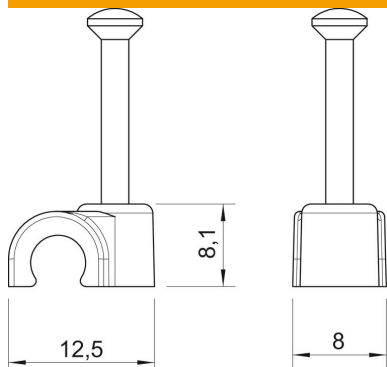

Ficha Técnica

Grapa con clavo ISO tipo 2006, gris claro

Referencia: 2227428

Grapa corta con clavo ISO

PP Polipropileno

Datos maestros

Referencia	2227428
Tipo	2006 25 LGR
Denominación 1	Grapillón
Fabricante	OBO
Dimensión	6mm, L25
Color	Gris claro, RAL 7035
Material	Polipropileno
Unidad VK más pequeña	100
Cantidad	Pieza
Peso	0,089 kg
Unidad de peso	kg/100 u

Ficha Técnica

Grapa con clavo ISO tipo 2006, gris claro

Referencia: 2227428

Dimensiones

Medida B	8 mm
Medida H	8,1 mm
Medida L	12,5 mm

Datos técnicos

Abrazadera doble	no
Ejecución	Redondo (para conductor redondo)
para diámetro de cable	6 mm
para diámetro de clavo	2,0x25
endurecido	sí
Libre de halógenos	sí
Con clavo	sí
Longitud de clavo	25 mm
A prueba de impactos	no
Transparente	no
Bloqueo de tubo	no