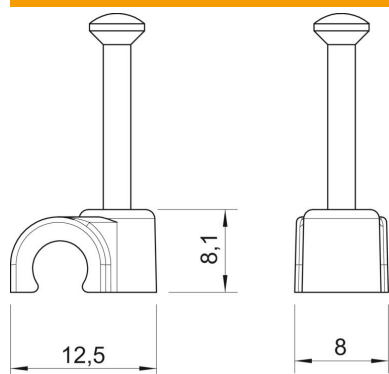

Ficha Técnica

Grapillón, gris claro

Referencia: 2227460

Grapa corta con clavo ISO

PP Polipropileno

Datos maestros

Referencia	2227460
Tipo	2006 25 LGR SP
Denominación 1	Grapillón
Denominación 2	gran embalaje
Fabricante	OBO
Dimensión	6mm, L25
Color	Gris claro, RAL 7035
Material	Polipropileno
Unidad VK más pequeña	200
Cantidad	Pieza
Peso	0,089 kg
Unidad de peso	kg/100 u

Ficha Técnica

Grapillón, gris claro

Referencia: 2227460

Dimensiones

Medida B	8 mm
Medida H	8,1 mm
Medida L	12,5 mm

Datos técnicos

Abrazadera doble	no
Ejecución	Redondo (para conductor redondo)
para diámetro de cable	6 mm
para diámetro de clavo endurecido	2,0x25
Libre de halógenos	sí
Con clavo	sí
Longitud de clavo	25 mm
A prueba de impactos	no
Transparente	no
Bloqueo de tubo	no