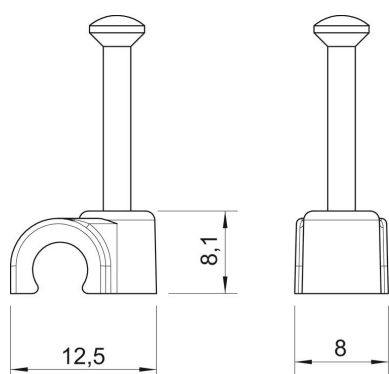

Ficha Técnica

Grapa con clavo ISO tipo 2006, gris claro

Referencia: 2227436

Grapa corta con clavo ISO
Grapa corta con clavo ISO

PP Polipropileno

Datos maestros

Referencia	2227436
Tipo	2006 35 LGR
Denominación 1	Grapillón
Fabricante	OBO
Dimensión	6mm, L35
Color	Gris claro, RAL 7035
Material	Polipropileno
Unidad VK más pequeña	100
Cantidad	Pieza
Peso	0,113 kg
Unidad de peso	kg/100 u

Ficha Técnica

Grapa con clavo ISO tipo 2006, gris claro

Referencia: 2227436

Dimensiones

Medida B	8 mm
Medida H	8,1 mm
Medida L	12,5 mm

Ficha Técnica

Grapa con clavo ISO tipo 2006, gris claro

Referencia: 2227436

Datos técnicos

Abrazadera doble	no
Ejecución	Redondo (para conductor redondo)
para diámetro de cable	6 mm
para diámetro de clavo endurecido	2,0x35
Libre de halógenos	sí
Con clavo	sí
Longitud de clavo	35 mm
A prueba de impactos	no
Transparente	no
Bloqueo de tubo	no