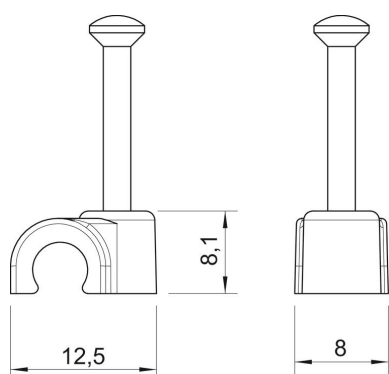

Ficha Técnica

Grapa con clavo ISO tipo 2006, blanco puro

Referencia: 2225425

Grapa corta con clavo ISO
Grapa corta con clavo ISO

PP Polipropileno

Datos maestros

Referencia	2225425
Tipo	2006 35 RW
Denominación 1	Grapillón
Fabricante	OBO
Dimensión	6mm, L35
Color	blanco puro; RAL 9010
Material	Polipropileno
Unidad VK más pequeña	100
Cantidad	Pieza
Peso	0,113 kg
Unidad de peso	kg/100 u

Ficha Técnica

Grapa con clavo ISO tipo 2006, blanco puro

Referencia: 2225425

Dimensiones

Medida B	8 mm
Medida H	8,1 mm
Medida L	12,5 mm

Ficha Técnica

Grapa con clavo ISO tipo 2006, blanco puro

Referencia: 2225425

Datos técnicos

Abrazadera doble	no
Ejecución	Redondo (para conductor redondo)
para diámetro de cable	6 mm
para diámetro de clavo	2,0x35
endurecido	sí
Libre de halógenos	sí
Con clavo	sí
Longitud de clavo	35 mm
A prueba de impactos	no
Bloqueo de tubo	no