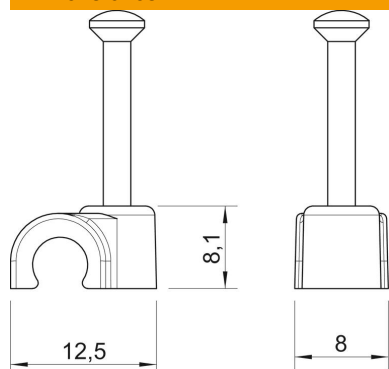

Ficha Técnica

Grapillón, blanco

Referencia: 2232715

Grapa corta con clavo ISO

PP Polipropileno

Datos maestros

Referencia	2232715
Tipo	2006 35 WK SO
Denominación 1	Grapillón
Fabricante	OBO
Dimensión	6mm, L35
Color	Blanco/claro
Material	Polipropileno
Unidad VK más pequeña	300
Cantidad	Pieza
Peso	0,113 kg
Unidad de peso	kg/100 u

Ficha Técnica

Grapillón, blanco

Referencia: 2232715

Dimensiones

Medida B	8 mm
Medida H	8,1 mm
Medida L	12,5 mm

Datos técnicos

Abrazadera doble	no
Ejecución	Redondo (para conductor redondo)
para diámetro de cable	6 mm
para diámetro de clavo	2,0x35
endurecido	sí
Libre de halógenos	sí
Con clavo	sí
Longitud de clavo	35 mm
A prueba de impactos	no
Transparente	no
Bloqueo de tubo	no