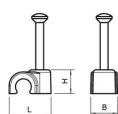

# Ficha Técnica

Grapa con clavo ISO tipo 2007, gris claro

Referencia: 2227517

## Dimensiones

Medida B	8 mm
Medida H	9,4 mm
Medida L	13,7 mm

## Datos técnicos

Abrazadera doble	no
Ejecución	Redondo (para conductor redondo)
para diámetro de cable	7 mm
para diámetro de clavo endurecido	2,0x25
Libre de halógenos	sí
Con clavo	sí
Longitud de clavo	25 mm
A prueba de impactos	no
Transparente	no
Bloqueo de tubo	no