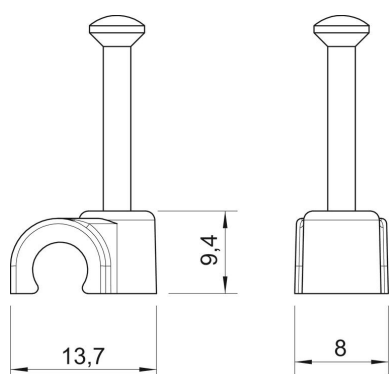

## Datos maestros

Referencia	2227517
Tipo	2007 25 LGR
Denominación 1	Grapillón
Fabricante	OBO
Dimensión	7mm, L25
Color	Gris claro, RAL 7035
Material	Polipropileno
Unidad VK más pequeña	100
Cantidad	Pieza
Peso	0,083 kg
Unidad de peso	kg/100 u

# Ficha Técnica

Grapa con clavo ISO tipo 2007, gris claro

Referencia: 2227517

## Dimensiones

Medida B	8 mm
Medida H	9,4 mm
Medida L	13,7 mm

## Datos técnicos

Abrazadera doble	no
Ejecución	Redondo (para conductor redondo)
para diámetro de cable	7 mm
para diámetro de clavo endurecido	2,0x25
Libre de halógenos	sí
Con clavo	sí
Longitud de clavo	25 mm
A prueba de impactos	no
Transparente	no
Bloqueo de tubo	no