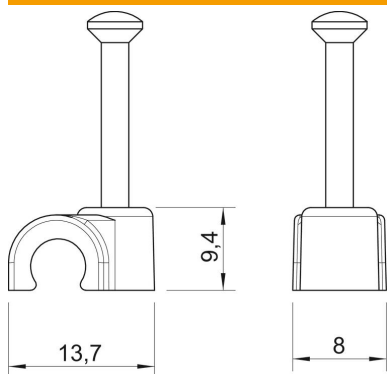

Ficha Técnica

Grapa con clavo ISO tipo 2007, negro

Referencia: 2232146

Grapa corta con clavo ISO

PP Polipileno

Datos maestros

Referencia	2232146
Tipo	2007 25 SW
Denominación 1	Grapillón
Fabricante	OBO
Dimensión	7mm, L25
Color	negro intenso; RAL 9005
Material	Polipileno
Unidad VK más pequeña	100
Cantidad	Pieza
Peso	0,097 kg
Unidad de peso	kg/100 u

Ficha Técnica

Grapa con clavo ISO tipo 2007, negro

Referencia: 2232146

Dimensiones

Medida B	8 mm
Medida H	9,4 mm
Medida L	13,7 mm

Datos técnicos

Abrazadera doble	no
Ejecución	Redondo (para conductor redondo)
para diámetro de cable	7 mm
para diámetro de clavo endurecido	2,0x25
Libre de halógenos	sí
Con clavo	sí
Longitud de clavo	25 mm
A prueba de impactos	no
Transparente	no
Bloqueo de tubo	no