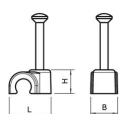

Ficha Técnica

Grapa con clavo ISO tipo 2007, gris claro

Referencia: 2227525

Grapa corta con clavo ISO
Grapa corta con clavo ISO

PP Polipropileno

Datos maestros

Referencia	2227525
Tipo	2007 35 LGR
Denominación 1	Grapillón
Fabricante	OBO
Dimensión	7mm, L35
Color	Gris claro, RAL 7035
Material	Polipropileno
Unidad VK más pequeña	100
Cantidad	Pieza
Peso	0,121 kg
Unidad de peso	kg/100 u

Ficha Técnica

Grapa con clavo ISO tipo 2007, gris claro

Referencia: 2227525

Dimensiones

Medida B	8 mm
Medida H	9,4 mm
Medida L	13,7 mm

Ficha Técnica

Grapa con clavo ISO tipo 2007, gris claro

Referencia: 2227525

Datos técnicos

Abrazadera doble	no
Ejecución	Redondo (para conductor redondo)
para diámetro de cable	7 mm
para diámetro de clavo endurecido	2,0x35
Libre de halógenos	sí
Con clavo	sí
Longitud de clavo	35 mm
A prueba de impactos	no
Transparente	no
Bloqueo de tubo	no