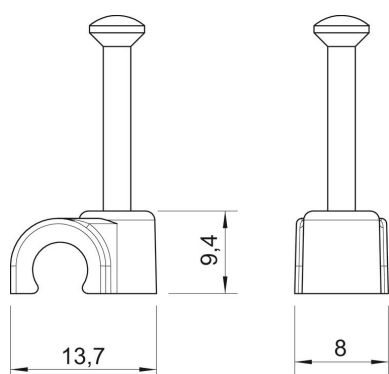

Ficha Técnica

Grapa con clavo ISO tipo 2007, gris claro

Referencia: 2227525

Grapa corta con clavo ISO
Grapa corta con clavo ISO

PP Polipropileno

Datos maestros

Referencia	2227525
Tipo	2007 35 LGR
Denominación 1	Grapillón
Fabricante	OBO
Dimensión	7mm, L35
Color	Gris claro, RAL 7035
Material	Polipropileno
Unidad VK más pequeña	100
Cantidad	Pieza
Peso	0,121 kg
Unidad de peso	kg/100 u

Ficha Técnica

Grapa con clavo ISO tipo 2007, gris claro

Referencia: 2227525

Dimensiones

Medida B	8 mm
Medida H	9,4 mm
Medida L	13,7 mm

Ficha Técnica

Grapa con clavo ISO tipo 2007, gris claro

Referencia: 2227525

Datos técnicos

Abrazadera doble	no
Ejecución	Redondo (para conductor redondo)
para diámetro de cable	7 mm
para diámetro de clavo endurecido	2,0x35
Libre de halógenos	sí
Con clavo	sí
Longitud de clavo	35 mm
A prueba de impactos	no
Transparente	no
Bloqueo de tubo	no