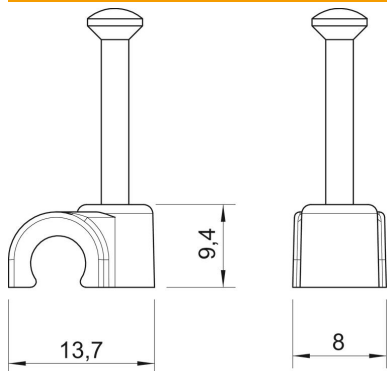

Ficha Técnica

Grapa con clavo ISO tipo 2007, blanco puro

Referencia: 2225522

Grapa corta con clavo ISO

PP Polipropileno

Datos maestros

Referencia	2225522
Tipo	2007 35 RW
Denominación 1	Grapillón
Fabricante	OBO
Dimensión	7mm, L35
Color	blanco puro; RAL 9010
Material	Polipropileno
Unidad VK más pequeña	100
Cantidad	Pieza
Peso	0,121 kg
Unidad de peso	kg/100 u

Ficha Técnica

Grapa con clavo ISO tipo 2007, blanco puro

Referencia: 2225522

Dimensiones

Medida B	8 mm
Medida H	9,4 mm
Medida L	13,7 mm

Datos técnicos

Abrazadera doble	no
Ejecución	Redondo (para conductor redondo)
para diámetro de cable	7 mm
para diámetro de clavo endurecido	2,0x35
Libre de halógenos	sí
Con clavo	sí
Longitud de clavo	35 mm
A prueba de impactos	no
Bloqueo de tubo	no