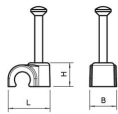

Ficha Técnica

Grapa con clavo ISO tipo 2008, gris claro

Referencia: 2227622

Grapa corta con clavo ISO
Grapa corta con clavo ISO

PP Polipropileno

Datos maestros

Referencia	2227622
Tipo	2008 35 LGR
Denominación 1	Grapillón
Fabricante	OBO
Dimensión	8mm, L35
Color	Gris claro, RAL 7035
Material	Polipropileno
Unidad VK más pequeña	100
Cantidad	Pieza
Peso	0,127 kg
Unidad de peso	kg/100 u

Ficha Técnica

Grapa con clavo ISO tipo 2008, gris claro

Referencia: 2227622

Dimensiones

Medida B	8 mm
Medida H	10,6 mm
Medida L	15 mm

Ficha Técnica

Grapa con clavo ISO tipo 2008, gris claro

Referencia: 2227622

Datos técnicos

Abrazadera doble	no
Ejecución	Redondo (para conductor redondo)
para diámetro de cable	8 mm
para diámetro de clavo endurecido	2,0x35
Libre de halógenos	sí
Con clavo	sí
Longitud de clavo	35 mm
A prueba de impactos	no
Transparente	no
Bloqueo de tubo	no