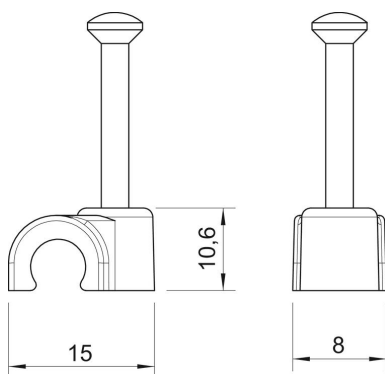

Ficha Técnica

Grapa con clavo ISO tipo 2008, gris claro

Referencia: 2227622

Grapa corta con clavo ISO
Grapa corta con clavo ISO

PP Polipropileno

Datos maestros

Referencia	2227622
Tipo	2008 35 LGR
Denominación 1	Grapillón
Fabricante	OBO
Dimensión	8mm, L35
Color	Gris claro, RAL 7035
Material	Polipropileno
Unidad VK más pequeña	100
Cantidad	Pieza
Peso	0,127 kg
Unidad de peso	kg/100 u

Ficha Técnica

Grapa con clavo ISO tipo 2008, gris claro

Referencia: 2227622

Dimensiones

Medida B	8 mm
Medida H	10,6 mm
Medida L	15 mm

Ficha Técnica

Grapa con clavo ISO tipo 2008, gris claro

Referencia: 2227622

Datos técnicos

Abrazadera doble	no
Ejecución	Redondo (para conductor redondo)
para diámetro de cable	8 mm
para diámetro de clavo endurecido	2,0x35
Libre de halógenos	sí
Con clavo	sí
Longitud de clavo	35 mm
A prueba de impactos	no
Transparente	no
Bloqueo de tubo	no