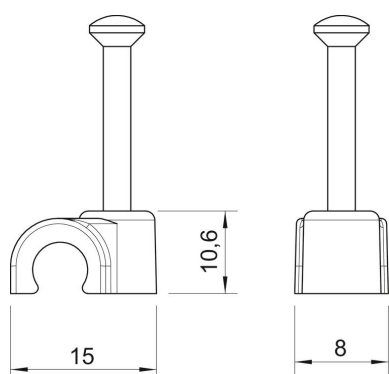

Ficha Técnica

Grapa con clavo ISO tipo 2008, gris claro

Referencia: 2227630

Grapa corta con clavo ISO
Grapa corta con clavo ISO

PP Polipropileno

Datos maestros

Referencia	2227630
Tipo	2008 45 LGR
Denominación 1	Grapillón
Fabricante	OBO
Dimensión	8mm, L45
Color	Gris claro, RAL 7035
Material	Polipropileno
Unidad VK más pequeña	100
Cantidad	Pieza
Peso	0,148 kg
Unidad de peso	kg/100 u

Ficha Técnica

Grapa con clavo ISO tipo 2008, gris claro

Referencia: 2227630

Dimensiones

Medida B	8 mm
Medida H	10,6 mm
Medida L	15 mm

Ficha Técnica

Grapa con clavo ISO tipo 2008, gris claro

Referencia: 2227630

Datos técnicos

Abrazadera doble	no
Ejecución	Redondo (para conductor redondo)
para diámetro de cable	8 mm
para diámetro de clavo endurecido	2,0x45
Libre de halógenos	sí
Con clavo	sí
Longitud de clavo	45 mm
A prueba de impactos	no
Transparente	no
Bloqueo de tubo	no