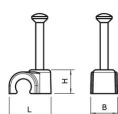

Ficha Técnica

Grapa con clavo ISO tipo 2008, gris claro

Referencia: 2227630

Grapa corta con clavo ISO
Grapa corta con clavo ISO

PP Polipropileno

Datos maestros

Referencia	2227630
Tipo	2008 45 LGR
Denominación 1	Grapillón
Fabricante	OBO
Dimensión	8mm, L45
Color	Gris claro, RAL 7035
Material	Polipropileno
Unidad VK más pequeña	100
Cantidad	Pieza
Peso	0,148 kg
Unidad de peso	kg/100 u

Ficha Técnica

Grapa con clavo ISO tipo 2008, gris claro

Referencia: 2227630

Dimensiones

Medida B	8 mm
Medida H	10,6 mm
Medida L	15 mm

Ficha Técnica

Grapa con clavo ISO tipo 2008, gris claro

Referencia: 2227630

Datos técnicos

Abrazadera doble	no
Ejecución	Redondo (para conductor redondo)
para diámetro de cable	8 mm
para diámetro de clavo endurecido	2,0x45
Libre de halógenos	sí
Con clavo	sí
Longitud de clavo	45 mm
A prueba de impactos	no
Transparente	no
Bloqueo de tubo	no