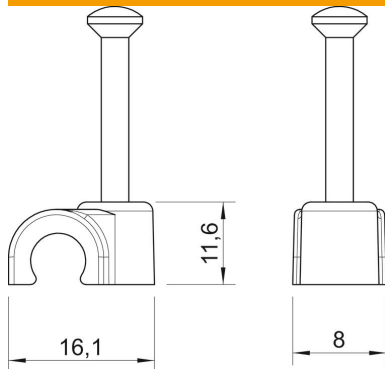

# Ficha Técnica

Grapillón, gris claro

Referencia: 2232820

Grapa corta con clavo ISO

**PP** Polipropileno

## Datos maestros

Referencia	2232820
Tipo	2009 25 LGR SO
Denominación 1	Grapillón
Fabricante	OBO
Dimensión	9mm, L25
Color	Gris claro, RAL 7035
Material	Polipropileno
Unidad VK más pequeña	300
Cantidad	Pieza
Peso	0,109 kg
Unidad de peso	kg/100 u

## Dimensiones

Medida B	8 mm
Medida H	11,6 mm
Medida L	16,1 mm

## Datos técnicos

Abrazadera doble	no
Ejecución	Redondo (para conductor redondo)
para diámetro de cable	9 mm
para diámetro de clavo endurecido	2,0x25
Libre de halógenos	sí
Con clavo	sí
Longitud de clavo	25 mm
A prueba de impactos	no
Transparente	no
Bloqueo de tubo	no