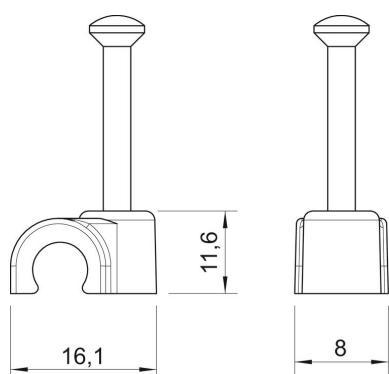

Ficha Técnica

Grapa con clavo ISO tipo 2009, gris claro

Referencia: 2227738

Grapa corta con clavo ISO
Grapa corta con clavo ISO

PP Polipropileno

Datos maestros

Referencia	2227738
Tipo	2009 35 LGR
Denominación 1	Grapillón
Fabricante	OBO
Dimensión	9mm, L35
Color	Gris claro, RAL 7035
Material	Polipropileno
Unidad VK más pequeña	100
Cantidad	Pieza
Peso	0,134 kg
Unidad de peso	kg/100 u

Ficha Técnica

Grapa con clavo ISO tipo 2009, gris claro

Referencia: 2227738

Dimensiones

Medida B	8 mm
Medida H	11,6 mm
Medida L	16,1 mm

Ficha Técnica

Grapa con clavo ISO tipo 2009, gris claro

Referencia: 2227738

Datos técnicos

Abrazadera doble	no
Ejecución	Redondo (para conductor redondo)
para diámetro de cable	9 mm
para diámetro de clavo endurecido	2,0x35
Libre de halógenos	sí
Con clavo	sí
Longitud de clavo	35 mm
A prueba de impactos	no
Transparente	no
Bloqueo de tubo	no