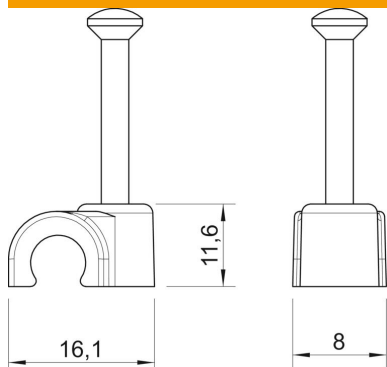

Ficha Técnica

Grapillón, gris claro

Referencia: 2232822

Grapa corta con clavo ISO

PP Polipropileno

Datos maestros

Referencia	2232822
Tipo	2009 35 LGR SO
Denominación 1	Grapillón
Fabricante	OBO
Dimensión	9mm, L35
Color	Gris claro, RAL 7035
Material	Polipropileno
Unidad VK más pequeña	300
Cantidad	Pieza
Peso	0,134 kg
Unidad de peso	kg/100 u

Ficha Técnica

Grapillón, gris claro

Referencia: 2232822

Dimensiones

Medida B	8 mm
Medida H	11,6 mm
Medida L	16,1 mm

Datos técnicos

Abrazadera doble	no
Ejecución	Redondo (para conductor redondo)
para diámetro de cable	9 mm
para diámetro de clavo endurecido	2,0x35
Libre de halógenos	sí
Con clavo	sí
Longitud de clavo	35 mm
A prueba de impactos	no
Transparente	no
Bloqueo de tubo	no