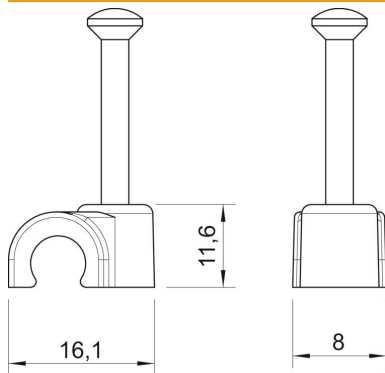

# Ficha Técnica

Grapa con clavo ISO tipo 2009, gris claro

Referencia: 2227762

Grapa corta con clavo ISO

PP Polipropileno

## Datos maestros

Referencia	2227762
Tipo	2009 35 LGR SP
Denominación 1	Grapillón
Denominación 2	gran embalaje
Fabricante	OBO
Dimensión	9mm, L35
Color	Gris claro, RAL 7035
Material	Polipropileno
Unidad VK más pequeña	200
Cantidad	Pieza
Peso	0,132 kg
Unidad de peso	kg/100 u

## Dimensiones

Medida B	8 mm
Medida H	11,6 mm
Medida L	16,1 mm

## Datos técnicos

Abrazadera doble	no
Ejecución	Redondo (para conductor redondo)
para diámetro de cable	9 mm
para diámetro de clavo endurecido	2,0x35
Libre de halógenos	sí
Con clavo	sí
Longitud de clavo	35 mm
A prueba de impactos	no
Transparente	no
Bloqueo de tubo	no