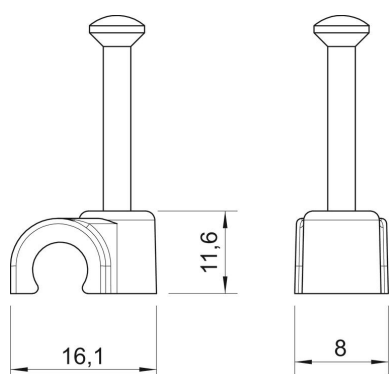

Ficha Técnica

Grapa con clavo ISO tipo 2009, gris claro

Referencia: 2227746

Grapa corta con clavo ISO
Grapa corta con clavo ISO

PP Polipropileno

Datos maestros

Referencia	2227746
Tipo	2009 45 LGR
Denominación 1	Grapillón
Fabricante	OBO
Dimensión	9mm, L45
Color	Gris claro, RAL 7035
Material	Polipropileno
Unidad VK más pequeña	100
Cantidad	Pieza
Peso	0,153 kg
Unidad de peso	kg/100 u

Ficha Técnica

Grapa con clavo ISO tipo 2009, gris claro

Referencia: 2227746

Dimensiones

Medida B	8 mm
Medida H	11,6 mm
Medida L	16,1 mm

Ficha Técnica

Grapa con clavo ISO tipo 2009, gris claro

Referencia: 2227746

Datos técnicos

Abrazadera doble	no
Ejecución	Redondo (para conductor redondo)
para diámetro de cable	9 mm
para diámetro de clavo endurecido	2,0x45
Libre de halógenos	sí
Con clavo	sí
Longitud de clavo	45 mm
A prueba de impactos	no
Transparente	no
Bloqueo de tubo	no