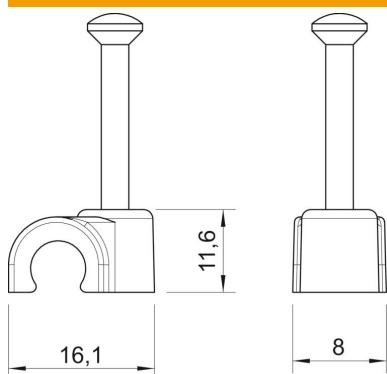

Ficha Técnica

Grapa con clavo ISO tipo 2009, gris claro

Referencia: 2227797

Grapa corta con clavo ISO

PP Polipropileno

Datos maestros

Referencia	2227797
Tipo	2009 45 LGR SP
Denominación 1	Grapillón
Denominación 2	gran embalaje
Fabricante	OBO
Dimensión	9mm, L45
Color	Gris claro, RAL 7035
Material	Polipropileno
Unidad VK más pequeña	200
Cantidad	Pieza
Peso	0,155 kg
Unidad de peso	kg/100 u

Ficha Técnica

Grapa con clavo ISO tipo 2009, gris claro

Referencia: 2227797

Dimensiones

Medida B	8 mm
Medida H	11,6 mm
Medida L	16,1 mm

Datos técnicos

Abrazadera doble	no
Ejecución	Redondo (para conductor redondo)
para diámetro de cable	9 mm
para diámetro de clavo endurecido	2,0x45
Libre de halógenos	sí
Con clavo	sí
Longitud de clavo	45 mm
A prueba de impactos	no
Transparente	no
Bloqueo de tubo	no