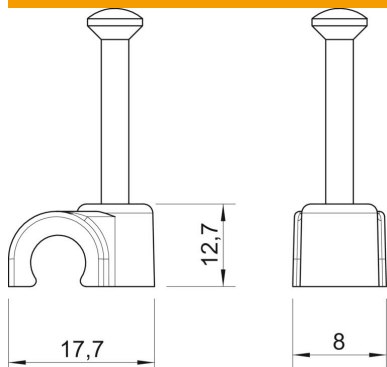

Ficha Técnica

Grapa con clavo ISO tipo 2010, negro

Referencia: 2232235

Grapa corta con clavo ISO

PP Polipileno

Datos maestros

Referencia	2232235
Tipo	2010 25 SW
Denominación 1	Grapillón
Fabricante	OBO
Dimensión	10mm, L25
Color	negro intenso; RAL 9005
Material	Polipileno
Unidad VK más pequeña	100
Cantidad	Pieza
Peso	0,123 kg
Unidad de peso	kg/100 u

Ficha Técnica

Grapa con clavo ISO tipo 2010, negro

Referencia: 2232235

Dimensiones

Medida B	8 mm
Medida H	12,7 mm
Medida L	17,7 mm

Datos técnicos

Abrazadera doble	no
Ejecución	Redondo (para conductor redondo)
para diámetro de cable	10 mm
para diámetro de clavo	2,0x25
endurecido	sí
Libre de halógenos	sí
Con clavo	sí
Longitud de clavo	25 mm
A prueba de impactos	no
Transparente	no
Bloqueo de tubo	no