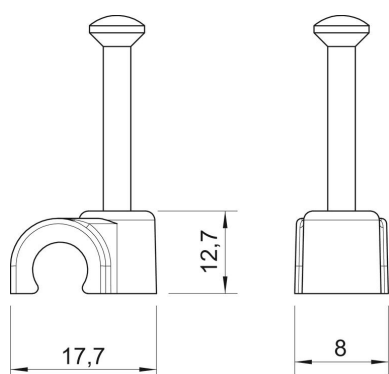

Ficha Técnica

Grapa con clavo ISO tipo 2010, gris claro

Referencia: 2227819

Grapa corta con clavo ISO
Grapa corta con clavo ISO

PP Polipropileno

Datos maestros

Referencia	2227819
Tipo	2010 35 LGR
Denominación 1	Grapillón
Fabricante	OBO
Dimensión	10mm, L35
Color	Gris claro, RAL 7035
Material	Polipropileno
Unidad VK más pequeña	100
Cantidad	Pieza
Peso	0,146 kg
Unidad de peso	kg/100 u

Ficha Técnica

Grapa con clavo ISO tipo 2010, gris claro

Referencia: 2227819

Dimensiones

Medida B	8 mm
Medida H	12,7 mm
Medida L	17,7 mm

Ficha Técnica

Grapa con clavo ISO tipo 2010, gris claro

Referencia: 2227819

Datos técnicos

Abrazadera doble	no
Ejecución	Redondo (para conductor redondo)
para diámetro de cable	10 mm
para diámetro de clavo endurecido	2,0x35
Libre de halógenos	sí
Con clavo	sí
Longitud de clavo	35 mm
A prueba de impactos	no
Transparente	no
Bloqueo de tubo	no