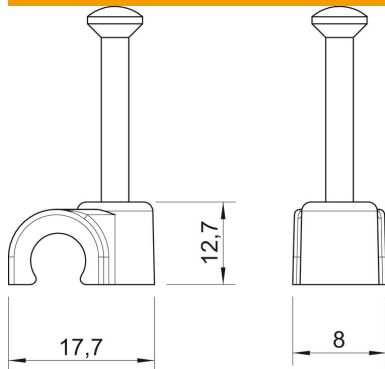

Ficha Técnica

Grapillón, gris claro

Referencia: 2232830

Grapa corta con clavo ISO

PP Polipropileno

Datos maestros

| | |
|-----------------------|----------------------|
| Referencia | 2232830 |
| Tipo | 2010 35 LGR SO |
| Denominación 1 | Grapillón |
| Fabricante | OBO |
| Dimensión | 10mm, L35 |
| Color | Gris claro, RAL 7035 |
| Material | Polipropileno |
| Unidad VK más pequeña | 150 |
| Cantidad | Pieza |
| Peso | 0,146 kg |
| Unidad de peso | kg/100 u |

Ficha Técnica

Grapillón, gris claro

Referencia: 2232830

Dimensiones

| | |
|----------|---------|
| Medida B | 8 mm |
| Medida H | 12,7 mm |
| Medida L | 17,7 mm |

Datos técnicos

| | |
|------------------------|----------------------------------|
| Abrazadera doble | no |
| Ejecución | Redondo (para conductor redondo) |
| para diámetro de cable | 10 mm |
| para diámetro de clavo | 2,0x35 |
| endurecido | sí |
| Libre de halógenos | sí |
| Con clavo | sí |
| Longitud de clavo | 35 mm |
| A prueba de impactos | no |
| Transparente | no |
| Bloqueo de tubo | no |