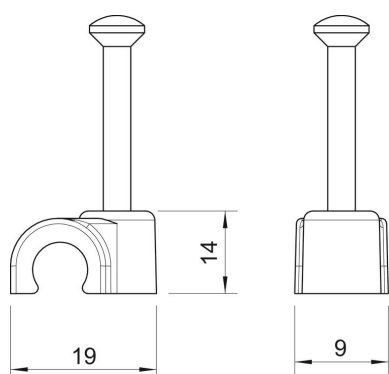

# Ficha Técnica

Grapa con clavo ISO tipo 2011, blanco puro

Referencia: 2225905

## Dimensiones

Medida B	9 mm
Medida H	14 mm
Medida L	19 mm

## Datos técnicos

Abrazadera doble	no
Ejecución	Redondo (para conductor redondo)
para diámetro de cable	11 mm
para diámetro de clavo endurecido	2,0x25
Libre de halógenos	sí
Con clavo	sí
Longitud de clavo	25 mm
A prueba de impactos	no
Bloqueo de tubo	no