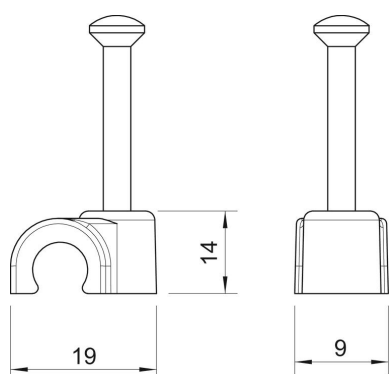

Ficha Técnica

Grapa con clavo ISO tipo 2011, gris claro

Referencia: 2227916

Grapa corta con clavo ISO
Grapa corta con clavo ISO

PP Polipropileno

Datos maestros

Referencia	2227916
Tipo	2011 35 LGR
Denominación 1	Grapillón
Fabricante	OBO
Dimensión	11mm, L35
Color	Gris claro, RAL 7035
Material	Polipropileno
Unidad VK más pequeña	100
Cantidad	Pieza
Peso	0,162 kg
Unidad de peso	kg/100 u

Ficha Técnica

Grapa con clavo ISO tipo 2011, gris claro

Referencia: 2227916

Dimensiones

Medida B	9 mm
Medida H	14 mm
Medida L	19 mm

Ficha Técnica

Grapa con clavo ISO tipo 2011, gris claro

Referencia: 2227916

Datos técnicos

Abrazadera doble	no
Ejecución	Redondo (para conductor redondo)
para diámetro de cable	11 mm
para diámetro de clavo endurecido	2,0x35
Libre de halógenos	sí
Con clavo	sí
Longitud de clavo	35 mm
A prueba de impactos	no
Transparente	no
Bloqueo de tubo	no