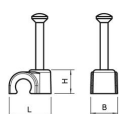

Ficha Técnica

Grapa con clavo ISO tipo 2011, gris claro

Referencia: 2227916

Grapa corta con clavo ISO
Grapa corta con clavo ISO

PP Polipropileno

Datos maestros

Referencia	2227916
Tipo	2011 35 LGR
Denominación 1	Grapillón
Fabricante	OBO
Dimensión	11mm, L35
Color	Gris claro, RAL 7035
Material	Polipropileno
Unidad VK más pequeña	100
Cantidad	Pieza
Peso	0,162 kg
Unidad de peso	kg/100 u

Ficha Técnica

Grapa con clavo ISO tipo 2011, gris claro

Referencia: 2227916

Dimensiones

Medida B	9 mm
Medida H	14 mm
Medida L	19 mm

Ficha Técnica

Grapa con clavo ISO tipo 2011, gris claro

Referencia: 2227916

Datos técnicos

Abrazadera doble	no
Ejecución	Redondo (para conductor redondo)
para diámetro de cable	11 mm
para diámetro de clavo endurecido	2,0x35
Libre de halógenos	sí
Con clavo	sí
Longitud de clavo	35 mm
A prueba de impactos	no
Transparente	no
Bloqueo de tubo	no