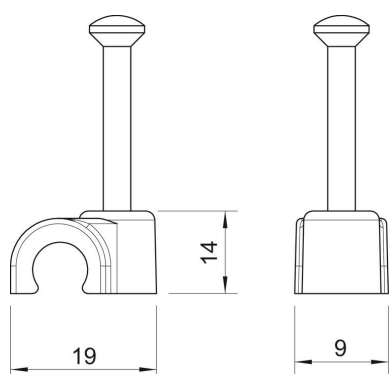

## Datos maestros

Referencia	2227924
Tipo	2011 45 LGR
Denominación 1	Grapillón
Fabricante	OBO
Dimensión	11mm, L45
Color	Gris claro, RAL 7035
Material	Polipropileno
Unidad VK más pequeña	100
Cantidad	Pieza
Peso	0,183 kg
Unidad de peso	kg/100 u

# Ficha Técnica

Grapa con clavo ISO tipo 2011, gris claro

Referencia: 2227924

## Dimensiones

Medida B	9 mm
Medida H	14 mm
Medida L	19 mm

## Datos técnicos

Abrazadera doble	no
Ejecución	Redondo (para conductor redondo)
para diámetro de cable	11 mm
para diámetro de clavo endurecido	2,0x45
Libre de halógenos	sí
Con clavo	sí
Longitud de clavo	45 mm
A prueba de impactos	no
Transparente	no
Bloqueo de tubo	no