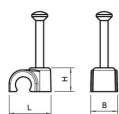

# Ficha Técnica

Grapa con clavo ISO tipo 2011, gris claro

Referencia: 2227924

## Dimensiones

Medida B	9 mm
Medida H	14 mm
Medida L	19 mm

## Datos técnicos

Abrazadera doble	no
Ejecución	Redondo (para conductor redondo)
para diámetro de cable	11 mm
para diámetro de clavo endurecido	2,0x45
Libre de halógenos	sí
Con clavo	sí
Longitud de clavo	45 mm
A prueba de impactos	no
Transparente	no
Bloqueo de tubo	no