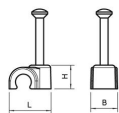

# Ficha Técnica

Grapa con clavo ISO tipo 2011, gris claro

Referencia: 2227924

## Dimensiones

Medida B	9 mm
Medida H	14 mm
Medida L	19 mm

## Datos técnicos

Abrazadera doble	no
Ejecución	Redondo (para conductor redondo)
para diámetro de cable	11 mm
para diámetro de clavo endurecido	2,0x45
Libre de halógenos	sí
Con clavo	sí
Longitud de clavo	45 mm
A prueba de impactos	no
Transparente	no
Bloqueo de tubo	no