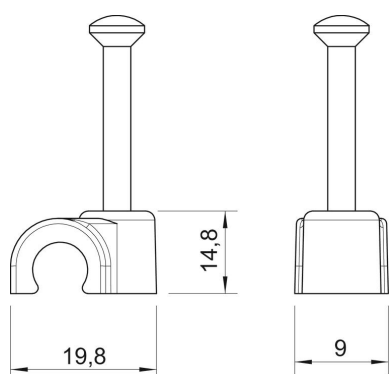

Ficha Técnica

Grapa con clavo ISO tipo 2012, blanco puro

Referencia: 2226014

Grapa corta con clavo ISO
Grapa corta con clavo ISO

PP Polipropileno

Datos maestros

Referencia	2226014
Tipo	2012 25 RW
Denominación 1	Grapillón
Fabricante	OBO
Dimensión	12mm, L25
Color	blanco puro; RAL 9010
Material	Polipropileno
Unidad VK más pequeña	100
Cantidad	Pieza
Peso	0,145 kg
Unidad de peso	kg/100 u

Ficha Técnica

Grapa con clavo ISO tipo 2012, blanco puro

Referencia: 2226014

Dimensiones

Medida B	9 mm
Medida H	14,8 mm
Medida L	19,8 mm

Ficha Técnica

Grapa con clavo ISO tipo 2012, blanco puro

Referencia: 2226014

Datos técnicos

Abrazadera doble	no
Ejecución	Redondo (para conductor redondo)
para diámetro de cable	12 mm
para diámetro de clavo endurecido	2,0x25
Libre de halógenos	sí
Con clavo	sí
Longitud de clavo	25 mm
A prueba de impactos	no
Bloqueo de tubo	no