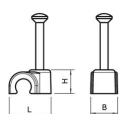

Ficha Técnica

Grapa con clavo ISO tipo 2012, blanco puro

Referencia: 2226014

Grapa corta con clavo ISO
Grapa corta con clavo ISO

PP Polipropileno

Datos maestros

Referencia	2226014
Tipo	2012 25 RW
Denominación 1	Grapillón
Fabricante	OBO
Dimensión	12mm, L25
Color	blanco puro; RAL 9010
Material	Polipropileno
Unidad VK más pequeña	100
Cantidad	Pieza
Peso	0,145 kg
Unidad de peso	kg/100 u

Ficha Técnica

Grapa con clavo ISO tipo 2012, blanco puro

Referencia: 2226014

Dimensiones

Medida B	9 mm
Medida H	14,8 mm
Medida L	19,8 mm

Ficha Técnica

Grapa con clavo ISO tipo 2012, blanco puro

Referencia: 2226014

Datos técnicos

Abrazadera doble	no
Ejecución	Redondo (para conductor redondo)
para diámetro de cable	12 mm
para diámetro de clavo endurecido	2,0x25
Libre de halógenos	sí
Con clavo	sí
Longitud de clavo	25 mm
A prueba de impactos	no
Bloqueo de tubo	no