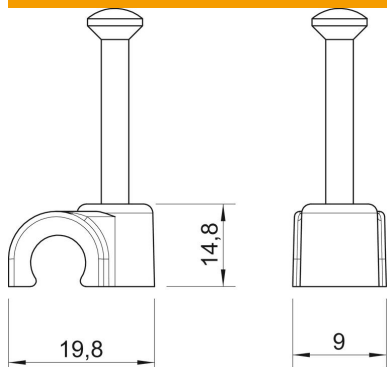

# Ficha Técnica

Grapillón, gris claro

Referencia: 2232839

Grapa corta con clavo ISO

**PP** Polipropileno

## Datos maestros

Referencia	2232839
Tipo	2012 35 LGR SO
Denominación 1	Grapillón
Fabricante	OBO
Dimensión	12mm, L35
Color	Gris claro, RAL 7035
Material	Polipropileno
Unidad VK más pequeña	150
Cantidad	Pieza
Peso	0,169 kg
Unidad de peso	kg/100 u

## Dimensiones

Medida B	9 mm
Medida H	14,8 mm
Medida L	19,8 mm

## Datos técnicos

Abrazadera doble	no
Ejecución	Redondo (para conductor redondo)
para diámetro de cable	12 mm
para diámetro de clavo endurecido	2,0x35
Libre de halógenos	sí
Con clavo	sí
Longitud de clavo	35 mm
A prueba de impactos	no
Transparente	no
Bloqueo de tubo	no