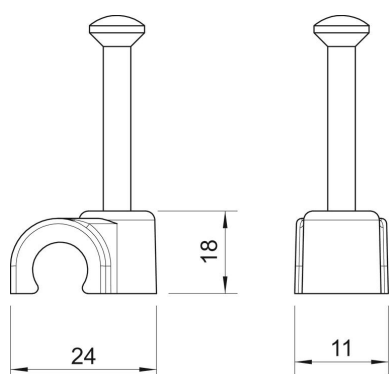

Ficha Técnica

Grapa con clavo ISO tipo 2014, blanco puro

Referencia: 2226103

Grapa corta con clavo ISO
Grapa corta con clavo ISO

PP Polipropileno

Datos maestros

Referencia	2226103
Tipo	2014 30 RW
Denominación 1	Grapillón
Fabricante	OBO
Dimensión	14mm, L30
Color	blanco puro; RAL 9010
Material	Polipropileno
Unidad VK más pequeña	50
Cantidad	Pieza
Peso	0,432 kg
Unidad de peso	kg/100 u

Ficha Técnica

Grapa con clavo ISO tipo 2014, blanco puro

Referencia: 2226103

Dimensiones

Medida B	11 mm
Medida H	18 mm
Medida L	24 mm

Ficha Técnica

Grapa con clavo ISO tipo 2014, blanco puro

Referencia: 2226103

Datos técnicos

Abrazadera doble	no
Ejecución	Redondo (para conductor redondo)
para diámetro de cable	14 mm
para diámetro de clavo endurecido	2,0x30
Libre de halógenos	sí
Con clavo	sí
Longitud de clavo	30 mm
A prueba de impactos	no
Bloqueo de tubo	no