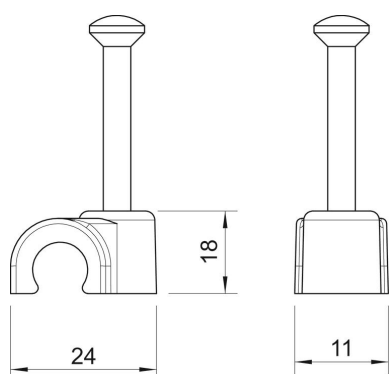

## Datos maestros

Referencia	2228114
Tipo	2014 40 LGR
Denominación 1	Grapillón
Fabricante	OBO
Dimensión	14mm, L40
Color	Gris claro, RAL 7035
Material	Polipropileno
Unidad VK más pequeña	50
Cantidad	Pieza
Peso	0,466 kg
Unidad de peso	kg/100 u

# Ficha Técnica

Grapa con clavo ISO tipo 2014, gris claro

Referencia: 2228114

## Dimensiones

Medida B	11 mm
Medida H	18 mm
Medida L	24 mm

## Datos técnicos

Abrazadera doble	no
Ejecución	Redondo (para conductor redondo)
para diámetro de cable	14 mm
para diámetro de clavo endurecido	2,0x40
Libre de halógenos	sí
Con clavo	sí
Longitud de clavo	40 mm
A prueba de impactos	no
Transparente	no
Bloqueo de tubo	no