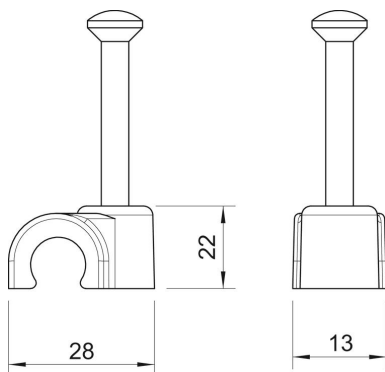

Ficha Técnica

Grapa con clavo ISO tipo 2018, gris claro

Referencia: 2228300

Grapa corta con clavo ISO
Grapa corta con clavo ISO

PP Polipropileno

Datos maestros

Referencia	2228300
Tipo	2018 40 LGR
Denominación 1	Grapillón
Fabricante	OBO
Dimensión	18mm, L40
Color	Gris claro, RAL 7035
Material	Polipropileno
Unidad VK más pequeña	25
Cantidad	Pieza
Peso	0,548 kg
Unidad de peso	kg/100 u

Ficha Técnica

Grapa con clavo ISO tipo 2018, gris claro

Referencia: 2228300

Dimensiones

Medida B	13 mm
Medida H	22 mm
Medida L	28 mm

Ficha Técnica

Grapa con clavo ISO tipo 2018, gris claro

Referencia: 2228300

Datos técnicos

Abrazadera doble	no
Ejecución	Redondo (para conductor redondo)
para diámetro de cable	18 mm
para diámetro de clavo endurecido	2,0x40
Libre de halógenos	sí
Con clavo	sí
Longitud de clavo	40 mm
A prueba de impactos	no
Transparente	no
Bloqueo de tubo	no