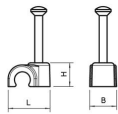

Ficha Técnica

Grapa con clavo ISO tipo 2018, gris claro

Referencia: 2228300

Grapa corta con clavo ISO
Grapa corta con clavo ISO

PP Polipropileno

Datos maestros

Referencia	2228300
Tipo	2018 40 LGR
Denominación 1	Grapillón
Fabricante	OBO
Dimensión	18mm, L40
Color	Gris claro, RAL 7035
Material	Polipropileno
Unidad VK más pequeña	25
Cantidad	Pieza
Peso	0,548 kg
Unidad de peso	kg/100 u

Ficha Técnica

Grapa con clavo ISO tipo 2018, gris claro

Referencia: 2228300

Dimensiones

Medida B	13 mm
Medida H	22 mm
Medida L	28 mm

Ficha Técnica

Grapa con clavo ISO tipo 2018, gris claro

Referencia: 2228300

Datos técnicos

Abrazadera doble	no
Ejecución	Redondo (para conductor redondo)
para diámetro de cable	18 mm
para diámetro de clavo endurecido	2,0x40
Libre de halógenos	sí
Con clavo	sí
Longitud de clavo	40 mm
A prueba de impactos	no
Transparente	no
Bloqueo de tubo	no