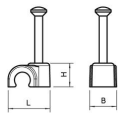

Ficha Técnica

Grapa con clavo ISO tipo 2018, gris claro

Referencia: 2228300

Grapa corta con clavo ISO
Grapa corta con clavo ISO

PP Polipropileno

Datos maestros

Referencia	2228300
Tipo	2018 40 LGR
Denominación 1	Grapillón
Fabricante	OBO
Dimensión	18mm, L40
Color	Gris claro, RAL 7035
Material	Polipropileno
Unidad VK más pequeña	25
Cantidad	Pieza
Peso	0,548 kg
Unidad de peso	kg/100 u

Ficha Técnica

Grapa con clavo ISO tipo 2018, gris claro

Referencia: 2228300

Dimensiones

Medida B	13 mm
Medida H	22 mm
Medida L	28 mm

Ficha Técnica

Grapa con clavo ISO tipo 2018, gris claro

Referencia: 2228300

Datos técnicos

Abrazadera doble	no
Ejecución	Redondo (para conductor redondo)
para diámetro de cable	18 mm
para diámetro de clavo endurecido	2,0x40
Libre de halógenos	sí
Con clavo	sí
Longitud de clavo	40 mm
A prueba de impactos	no
Transparente	no
Bloqueo de tubo	no