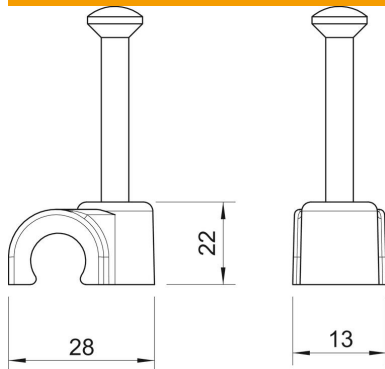

Ficha Técnica

Grapa con clavo ISO tipo 2018, blanco puro

Referencia: 2226308

Grapa corta con clavo ISO

PP Polipropileno

Datos maestros

Referencia	2226308
Tipo	2018 40 RW
Denominación 1	Grapillón
Fabricante	OBO
Dimensión	18mm, L40
Color	blanco puro; RAL 9010
Material	Polipropileno
Unidad VK más pequeña	25
Cantidad	Pieza
Peso	0,548 kg
Unidad de peso	kg/100 u

Ficha Técnica

Grapa con clavo ISO tipo 2018, blanco puro

Referencia: 2226308

Dimensiones

Medida B	13 mm
Medida H	22 mm
Medida L	28 mm

Datos técnicos

Abrazadera doble	no
Ejecución	Redondo (para conductor redondo)
para diámetro de cable	18 mm
para diámetro de clavo	2,0x40
endurecido	sí
Libre de halógenos	sí
Con clavo	sí
Longitud de clavo	40 mm
A prueba de impactos	no
Bloqueo de tubo	no