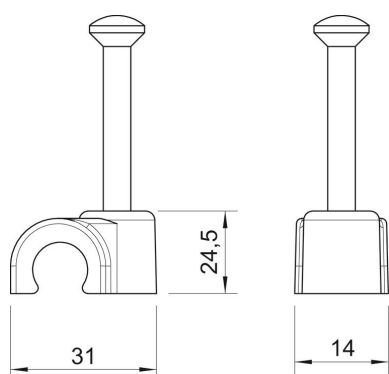

Ficha Técnica

Grapa con clavo ISO tipo 2020, gris claro

Referencia: 2228416

Grapa corta con clavo ISO
Grapa corta con clavo ISO

PP Polipropileno

Datos maestros

Referencia	2228416
Tipo	2020 50 LGR
Denominación 1	Grapillón
Fabricante	OBO
Dimensión	20mm, L50
Color	Gris claro, RAL 7035
Material	Polipropileno
Unidad VK más pequeña	25
Cantidad	Pieza
Peso	0,463 kg
Unidad de peso	kg/100 u

Ficha Técnica

Grapa con clavo ISO tipo 2020, gris claro

Referencia: 2228416

Dimensiones

Medida B	14 mm
Medida H	24,5 mm
Medida L	31 mm

Ficha Técnica

Grapa con clavo ISO tipo 2020, gris claro

Referencia: 2228416

Datos técnicos

Abrazadera doble	no
Ejecución	Redondo (para conductor redondo)
para diámetro de cable	20 mm
para diámetro de clavo endurecido	2,0x50
Libre de halógenos	sí
Con clavo	sí
Longitud de clavo	50 mm
A prueba de impactos	no
Transparente	no
Bloqueo de tubo	no