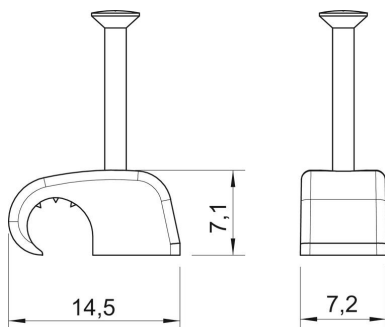

Ficha Técnica

Grapa fijadora tipo 2025, blanco puro

Referencia: 2228686

Grapa variable, para colocar sobre el conductor
Grapa variable, para colocar sobre el conductor

PP Polipropileno

Datos maestros

Referencia	2228686
Tipo	2025 18 RW
Denominación 1	Grapa fijadora
Fabricante	OBO
Dimensión	4-7mm, L18
Color	blanco puro; RAL 9010
Material	Polipropileno
Unidad VK más pequeña	100
Cantidad	Pieza
Peso	0,072 kg
Unidad de peso	kg/100 u

Ficha Técnica

Grapa fijadora tipo 2025, blanco puro

Referencia: 2228686

Dimensiones

Medida B	7,2 mm
Medida H	7,1 mm
Medida L	14,5 mm

Ficha Técnica

Grapa fijadora tipo 2025, blanco puro

Referencia: 2228686

Datos técnicos

Abrazadera doble	no
Ejecución	Redondo (para conductor redondo)
para diámetro del cable máx.	7 mm
para diámetro del cable mín.	4 mm
para diámetro de clavo	2,0 x 18
endurecido	sí
Libre de halógenos	sí
Con clavo	sí
Longitud de clavo	25 mm
A prueba de impactos	sí
Bloqueo de tubo	no