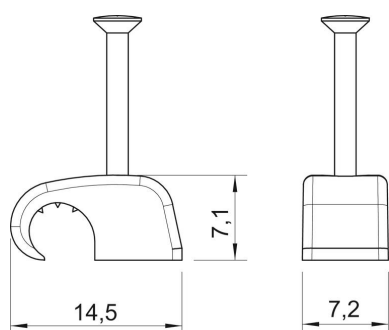

## Datos maestros

Referencia	2228629
Tipo	2025 25 LGR
Denominación 1	Grapa fijadora
Fabricante	OBO
Dimensión	4-7mm, L25
Color	Gris claro, RAL 7035
Material	Polipropileno
Unidad VK más pequeña	100
Cantidad	Pieza
Peso	0,086 kg
Unidad de peso	kg/100 u

# Ficha Técnica

Grapa fijadora tipo 2025, gris claro

Referencia: 2228629

## Dimensiones

Medida B	7,2 mm
Medida H	7,1 mm
Medida L	14,5 mm

## Datos técnicos

Abrazadera doble	no
Ejecución	Redondo (para conductor redondo)
para diámetro del cable máx.	7 mm
para diámetro del cable mín.	4 mm
para diámetro de clavo	2 x 25
endurecido	sí
Libre de halógenos	sí
Con clavo	sí
Longitud de clavo	25 mm
A prueba de impactos	no
Bloqueo de tubo	no