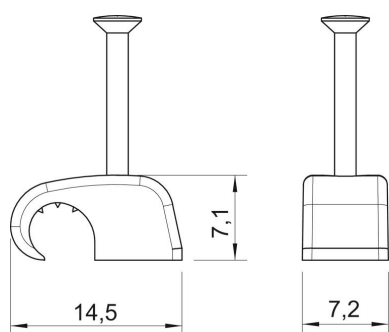

Ficha Técnica

Grapa fijadora tipo 2025, blanco puro

Referencia: 2228688

Grapa variable, para colocar sobre el conductor
Grapa variable, para colocar sobre el conductor

PP Polipropileno

Datos maestros

Referencia	2228688
Tipo	2025 25 RW
Denominación 1	Grapa fijadora
Fabricante	OBO
Dimensión	4-7mm, L25
Color	blanco puro; RAL 9010
Material	Polipropileno
Unidad VK más pequeña	100
Cantidad	Pieza
Peso	0,086 kg
Unidad de peso	kg/100 u

Ficha Técnica

Grapa fijadora tipo 2025, blanco puro

Referencia: 2228688

Dimensiones

Medida B	7,2 mm
Medida H	7,1 mm
Medida L	14,5 mm

Ficha Técnica

Grapa fijadora tipo 2025, blanco puro

Referencia: 2228688

Datos técnicos

Abrazadera doble	no
Ejecución	Redondo (para conductor redondo)
para diámetro del cable máx.	7 mm
para diámetro del cable mín.	4 mm
para diámetro de clavo	2,0 x 25
endurecido	sí
Libre de halógenos	sí
Con clavo	sí
Longitud de clavo	25 mm
A prueba de impactos	sí
Bloqueo de tubo	no