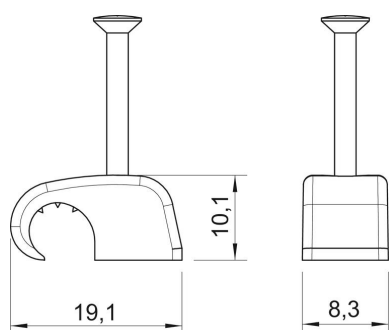

Ficha Técnica

Grapa fijadora tipo 2026, blanco puro

Referencia: 2228420

Grapa variable, para colocar sobre el conductor
Grapa variable, para colocar sobre el conductor

PP Polipropileno

Datos maestros

Referencia	2228420
Tipo	2026 18 RW
Denominación 1	Grapa fijadora
Fabricante	OBO
Dimensión	7-12mm, L18
Color	blanco puro; RAL 9010
Material	Polipropileno
Unidad VK más pequeña	100
Cantidad	Pieza
Peso	0,097 kg
Unidad de peso	kg/100 u

Ficha Técnica

Grapa fijadora tipo 2026, blanco puro

Referencia: 2228420

Dimensiones

Medida B	8,3 mm
Medida H	10,1 mm
Medida L	19,1 mm

Ficha Técnica

Grapa fijadora tipo 2026, blanco puro

Referencia: 2228420

Datos técnicos

Abrazadera doble	no
Ejecución	Redondo (para conductor redondo)
para diámetro del cable máx.	12 mm
para diámetro del cable mín.	7 mm
para diámetro de clavo	2,0 x 18
endurecido	sí
Libre de halógenos	sí
Con clavo	sí
Longitud de clavo	18 mm
A prueba de impactos	sí
Bloqueo de tubo	no