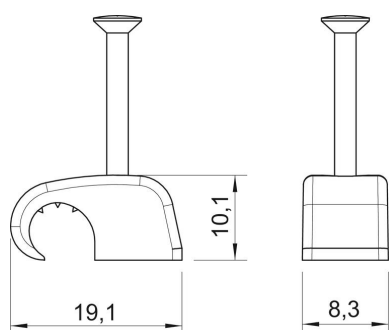

Ficha Técnica

Grapillón tipo 2026, gris claro

Referencia: 2228726

Grapa variable, para colocar sobre el conductor
Grapa variable, para colocar sobre el conductor

PP Polipropileno

Datos maestros

Referencia	2228726
Tipo	2026 25 LGR
Denominación 1	Grapa fijadora
Fabricante	OBO
Dimensión	7-12mm, L25
Color	Gris claro, RAL 7035
Material	Polipropileno
Unidad VK más pequeña	100
Cantidad	Pieza
Peso	0,11 kg
Unidad de peso	kg/100 u

Ficha Técnica

Grapillón tipo 2026, gris claro

Referencia: 2228726

Dimensiones

Medida B	8,3 mm
Medida H	10,1 mm
Medida L	19,1 mm

Ficha Técnica

Grapillón tipo 2026, gris claro

Referencia: 2228726

Datos técnicos

Abrazadera doble	no
Ejecución	Redondo (para conductor redondo)
para diámetro del cable máx.	12 mm
para diámetro del cable mín.	7 mm
para diámetro de clavo	2 x 25
endurecido	sí
Libre de halógenos	sí
Con clavo	sí
Longitud de clavo	25 mm
A prueba de impactos	sí
Bloqueo de tubo	no