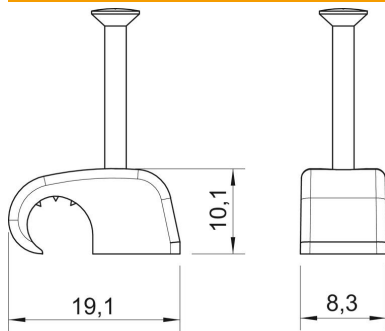

Ficha Técnica

Grapillón tipo 2026, gris claro

Referencia: 2228432

Grapa variable, para colocar sobre el conductor

PP Polipropileno

Datos maestros

Referencia	2228432
Tipo	2026 25 LGR SP
Denominación 1	Grapa fijadora
Denominación 2	gran embalaje
Fabricante	OBO
Dimensión	7-12mm, L25
Color	Gris claro, RAL 7035
Material	Polipropileno
Unidad VK más pequeña	200
Cantidad	Pieza
Peso	0,111 kg
Unidad de peso	kg/100 u

Ficha Técnica

Grapillón tipo 2026, gris claro

Referencia: 2228432

Dimensiones

Medida B	8,3 mm
Medida H	10,1 mm
Medida L	19,1 mm

Datos técnicos

Abrazadera doble	no
Ejecución	Redondo (para conductor redondo)
para diámetro del cable máx.	12 mm
para diámetro del cable mín.	7 mm
para diámetro de clavo	2 x 25
endurecido	sí
Libre de halógenos	sí
Con clavo	sí
Longitud de clavo	25 mm
A prueba de impactos	sí
Bloqueo de tubo	no