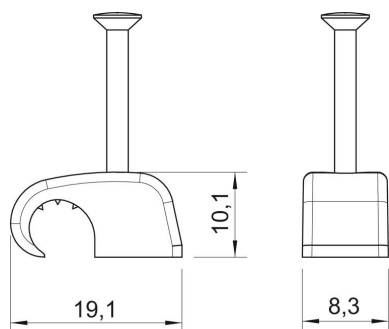

Ficha Técnica

Grapa fijadora tipo 2026, blanco puro

Referencia: 2228422

Grapa variable, para colocar sobre el conductor
Grapa variable, para colocar sobre el conductor

PP Polipropileno

Datos maestros

Referencia	2228422
Tipo	2026 25 RW
Denominación 1	Grapa fijadora
Fabricante	OBO
Dimensión	7-12mm, L25
Color	blanco puro; RAL 9010
Material	Polipropileno
Unidad VK más pequeña	100
Cantidad	Pieza
Peso	0,111 kg
Unidad de peso	kg/100 u

Ficha Técnica

Grapa fijadora tipo 2026, blanco puro

Referencia: 2228422

Dimensiones

Medida B	8,3 mm
Medida H	10,1 mm
Medida L	19,1 mm

Ficha Técnica

Grapa fijadora tipo 2026, blanco puro

Referencia: 2228422

Datos técnicos

Abrazadera doble	no
Ejecución	Redondo (para conductor redondo)
para diámetro del cable máx.	12 mm
para diámetro del cable mín.	7 mm
para diámetro de clavo	2,0 x 25
endurecido	sí
Libre de halógenos	sí
Con clavo	sí
Longitud de clavo	25 mm
A prueba de impactos	sí
Bloqueo de tubo	no